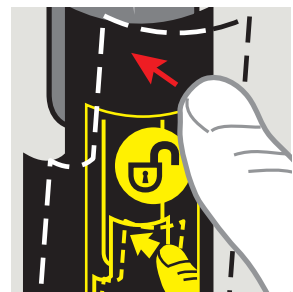

EA-
EU-

ECX

AR: VELUX Argentina S.A. 348 4 639944	HU: VELUX Magyarország Kft. (06/1) 436-0601
AT: VELUX Österreich GmbH 02245/32 3 50	IE: VELUX Company Ltd. 01 848 8775
AU: VELUX Australia Pty. Ltd. 1300 859 856	IT: VELUX Italia s.p.a. 045/6173666
BA: VELUX Bosna i Hercegovina d.o.o. 033/626 493, 626 494	JP: VELUX-Japan Ltd. 0570-00-8145
BE: VELUX Belgium (010) 42.09.09	LT: VELUX Lietuva, UAB (85) 270 91 01
BG: VELUX Bulgaria EOOD 02/955 99 30	LV: VELUX Latvia SIA 67 27 77 33
BY: FE VELUX Roof Windows (017) 217 7385	NL: VELUX Nederland B.V. 030 - 6 629 629
CA: VELUX Canada Inc. 1 800 88-VELUX (888-3589)	NO: VELUX Norge AS 22 51 06 00
CH: VELUX Schweiz AG 062 289 44 45	NZ: VELUX New Zealand Ltd. 0800 650 445
CL: VELUX Chile Limitada 2 953 6789	PL: VELUX Polska Sp. z o.o. (022) 33 77 000 / 33 77 070
CN: VELUX (CHINA) CO. LTD. 0316-607 27 27	PT: VELUX Portugal, Lda 21 880 00 60
CZ: VELUX Česká republika, s.r.o. 531 015 511	RO: VELUX România S.R.L. 0-8008-83589
DE: VELUX Deutschland GmbH 01806 / 33 33 99 Festnetz: 0,20 €/Anruf Mobilfunk: max. 0,60 €/Anruf	RS: VELUX Srbija d.o.o. 011 20 57 500
DK: VELUX Danmark A/S 45 16 45 16	RU: ZAO VELUX 8 800 200 7520
EE: VELUX Eesti OÜ 621 7790	SE: VELUX Svenska AB 042/20 83 80
ES: VELUX Spain, S.A. 91 509 71 00	SI: VELUX Slovenija d.o.o. 01 724 68 68
FI: VELUX Suomi Oy 0207 290 800	SK: VELUX Slovensko, s.r.o. (02) 33 000 555
FR: VELUX France 0821 02 15 15 0,119€ TTC/min	TR: VELUX Çati Pencereleri Ticaret Limited Şirketi 0 216 302 54 10
GB: VELUX Company Ltd. 01592 778 225	UA: VELUX Ukraina TOV (044) 2916070
HR: VELUX Hrvatska d.o.o. 01/5555 444	US: VELUX America Inc. 1-800-88-VELUX