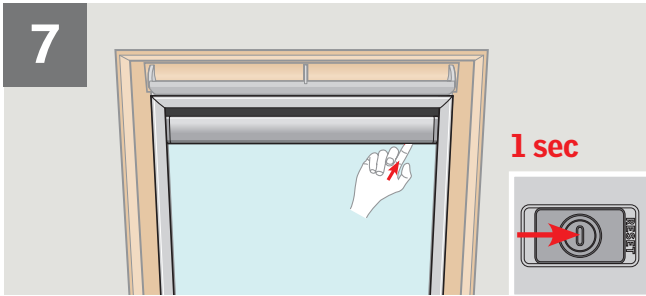

VELUX®

VELUX INTEGRA®
FSL/FSC

VAS 454083-2016-08

6

max 3 sec

AR:	VELUX Argentina S.A. 348 4 639944	HU:	VELUX Magyarország Kft. (06/1) 436-0601
AT:	VELUX Österreich GmbH 02245/32 3 50	IE:	VELUX Company Ltd. 01 848 8775
AU:	VELUX Australia Pty. Ltd. 1300 859 856	IT:	VELUX Italia s.p.a. 045/6173666
BA:	VELUX Bosna i Hercegovina d.o.o. 033/626 493, 626 494	JP:	VELUX-Japan Ltd. 0570-00-8145
BE:	VELUX Belgium (010) 42.09.09	LT:	VELUX Lietuva, UAB (85) 270 91 01
BG:	ВЕЛУКС България ЕООД 02/955 99 30	LV:	VELUX Latvia SIA 67 27 77 33
BY:	Унитарное предприятие "ВЕЛЮКС Мансардные Окна" (017) 329 20 89	NL:	VELUX Nederland B.V. 030 - 6 629 629
CA:	VELUX Canada Inc. 1 800 88-VELUX (888-3589)	NO:	VELUX Norge AS 22 51 06 00
CH:	VELUX Schweiz AG 062 289 44 45	NZ:	VELUX New Zealand Ltd. 0800 650 445
CL:	VELUX Chile Limitada 2 953 6789	PL:	VELUX Polska Sp. z o.o. (022) 33 77 000 / 33 77 070
CN:	VELUX (CHINA) CO. LTD. 0316-607 27 27	PT:	VELUX Portugal, Lda 21 880 00 60
CZ:	VELUX Česká republika, s.r.o. 531 015 511	RO:	VELUX România S.R.L. 0-8008-83589
DE:	VELUX Deutschland GmbH 01806 / 33 33 99 Festnetz: 0,20 €/Anruf Mobilfunk: max. 0,60 €/Anruf	RS:	VELUX Srbija d.o.o. 011 20 57 500
DK:	VELUX Danmark A/S 45 16 45 16	RU:	ЗАО ВЕЛЮКС (495) 640 87 20
EE:	VELUX Eesti OÜ 621 7790	SE:	VELUX Svenska AB 042/20 83 80
ES:	VELUX Spain, S.A. 91 509 71 00	SI:	VELUX Slovenija d.o.o. 01 724 68 68
FI:	VELUX Suomi Oy 0207 290 800	SK:	VELUX Slovensko, s.r.o. (02) 33 000 555
FR:	VELUX France 0821 02 15 15 0,119€ TTC/min	TR:	VELUX Çati Pencereleeri Ticaret Limited Şirketi 0 216 302 54 10
GB:	VELUX Company Ltd. 01592 778 225	UA:	ТОВ "ВЕЛЮКС Україна" (044) 2916070
HR:	VELUX Hrvatska d.o.o. 01/5555 444	US:	VELUX America LLC 1-800-88-VELUX