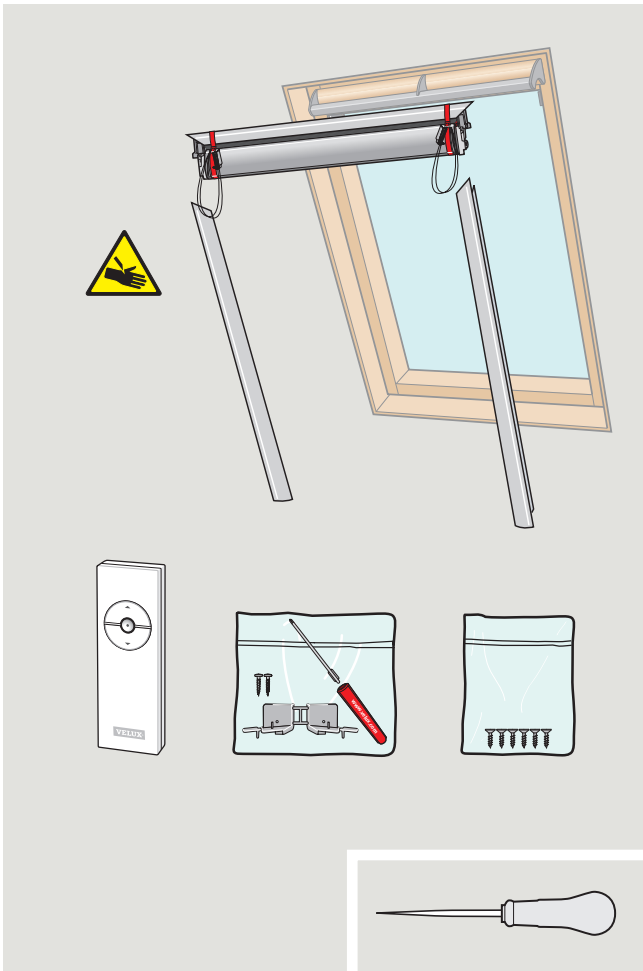

VELUX®

VELUX INTEGRA®
FSL/FSC

VAS 454083-2016-08

6

max 3 sec

AR:	VELUX Argentina S.A. 348 4 639944	HU:	VELUX Magyarország Kft. (06/1) 436-0601
AT:	VELUX Österreich GmbH 02245/32 3 50	IE:	VELUX Company Ltd. 01 848 8775
AU:	VELUX Australia Pty. Ltd. 1300 859 856	IT:	VELUX Italia s.p.a. 045/6173666
BA:	VELUX Bosna i Hercegovina d.o.o. 033/626 493, 626 494	JP:	VELUX-Japan Ltd. 0570-00-8145
BE:	VELUX Belgium (010) 42.09.09	LT:	VELUX Lietuva, UAB (85) 270 91 01
BG:	ВЕЛУКС България ЕООД 02/955 99 30	LV:	VELUX Latvia SIA 67 27 77 33
BY:	Унитарное предприятие "ВЕЛЮКС Мансардные Окна" (017) 329 20 89	NL:	VELUX Nederland B.V. 030 - 6 629 629
CA:	VELUX Canada Inc. 1 800 88-VELUX (888-3589)	NO:	VELUX Norge AS 22 51 06 00
CH:	VELUX Schweiz AG 062 289 44 45	NZ:	VELUX New Zealand Ltd. 0800 650 445
CL:	VELUX Chile Limitada 2 953 6789	PL:	VELUX Polska Sp. z o.o. (022) 33 77 000 / 33 77 070
CN:	VELUX (CHINA) CO. LTD. 0316-607 27 27	PT:	VELUX Portugal, Lda 21 880 00 60
CZ:	VELUX Česká republika, s.r.o. 531 015 511	RO:	VELUX România S.R.L. 0-8008-83589
DE:	VELUX Deutschland GmbH 01806 / 33 33 99 Festnetz: 0,20 €/Anruf Mobilfunk: max. 0,60 €/Anruf	RS:	VELUX Srbija d.o.o. 011 20 57 500
DK:	VELUX Danmark A/S 45 16 45 16	RU:	ЗАО ВЕЛЮКС (495) 640 87 20
EE:	VELUX Eesti OÜ 621 7790	SE:	VELUX Svenska AB 042/20 83 80
ES:	VELUX Spain, S.A. 91 509 71 00	SI:	VELUX Slovenija d.o.o. 01 724 68 68
FI:	VELUX Suomi Oy 0207 290 800	SK:	VELUX Slovensko, s.r.o. (02) 33 000 555
FR:	VELUX France 0821 02 15 15 0,119€ TTC/min	TR:	VELUX Çati Pencereleeri Ticaret Limited Şirketi 0 216 302 54 10
GB:	VELUX Company Ltd. 01592 778 225	UA:	ТОВ "ВЕЛЮКС Україна" (044) 2916070
HR:	VELUX Hrvatska d.o.o. 01/5555 444	US:	VELUX America LLC 1-800-88-VELUX