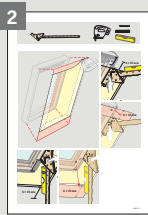

X15/X18

+

ø 4 mm

70 mm

AR: VELUX Argentina S.A.
348 4 639944

AT: VELUX Österreich GmbH
02245/32 3 50

AU: VELUX Australia Pty. Ltd.
1300 859 856

BA: VELUX Bosna i Hercegovina d.o.o.
033/626 493, 626 494