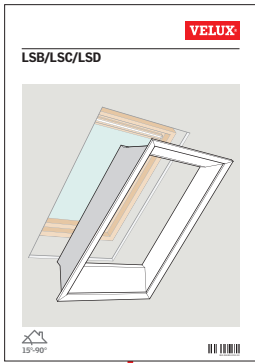

X15/X18

+

ø 4 mm

70 mm

AR: VELUX Argentina S.A.
348 4 639944

AT: VELUX Österreich GmbH
02245/32 3 50

AU: VELUX Australia Pty. Ltd.
1300 859 856

BA: VELUX Bosna i Hercegovina d.o.o.
033/626 493, 626 494