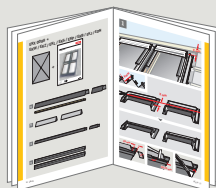

EKX 0088

	EDW/EKW	EDZ/EKZ	EDL/EKL	EDS/EKS	EDP/EKP	EDB/EKB	EDJ/EKJ	EDN/EKN
	15°-55°	20°-55°	15°-55°	15°-55°	15°-55°	15°-55°	20°-55°	20°-55°

EKX 0088 +

EDW / EDZ / EDL / EDS / EDP / EDB / EDJ / EDN

**PAGES
4-9**

EKX 0088 +

EKW / EKZ / EKL / EKS / EKP / EKB / EKJ / EKN

**PAGES
10-17**

EKX 0088 + EDW / EDZ / EDL / EDS / EDP / EDB / EDJ / EDN

+

1

X mm

2

6

5

4

3

1

X mm

X mm

30 mm