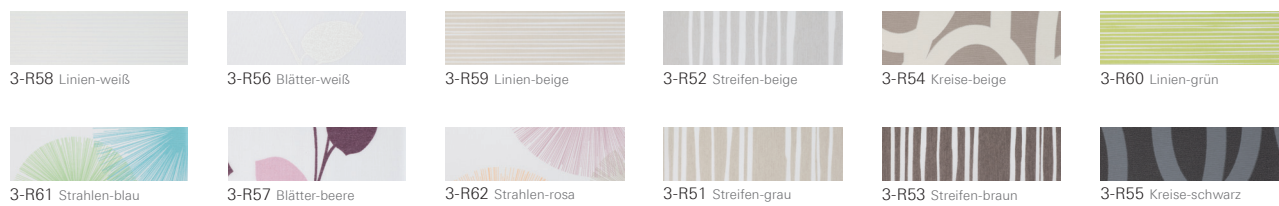

Technik & Details

ZRE

Anwendungsbereich	Sonnenschutz innen – auch für Feuchträume geeignet
Führungsschiene	Führungsschiene seitlich – dadurch selbstarretierend in jeder Position, in den Farben Weiß und Aluminium natur
Material	Lichtdurchlässige Sonnenschutzstoffe
Farbe	30 Farb- und Trenddekore zur Auswahl
Pflege	Feucht abwischbar
Größenraster	Verfügbar in allen Roto Wohndachfenster Größen
Ausführung	M: Manuell

Technische Werte

ZRE	Lichttransmission	Lichtreflexion	Lichtabsorption
1-R01	26%	72%	2%
1-R02	20%	78%	2%
1-R03	18%	68%	14%
1-R04	9%	47%	44%
1-R05	7%	49%	44%
1-R06	1%	20%	79%
2-R21	1%	14%	85%
2-R22	0%	8%	92%
2-R23	10%	24%	66%
2-R24	16%	60%	24%
2-R25	6%	47%	47%
2-R26	13%	59%	28%
2-R27	5%	34%	61%
2-R28	3%	31%	66%
2-R29	1%	14%	85%
2-R30	1%	16%	83%
2-R31	1%	14%	85%
2-R32	0%	5%	95%
3-R51	41%	46%	13%
3-R52	43%	44%	13%
3-R53	18%	27%	55%
3-R54	20%	35%	45%
3-R55	5%	15%	80%
3-R56	27%	51%	22%
3-R57	27%	51%	22%
3-R58	28%	72%	0%
3-R59	38%	56%	6%
3-R60	33%	52%	15%
3-R61	38%	55%	7%
3-R62	41%	57%	2%

Stoffkollektion

Standard Uni lichtdurchlässig

Trend Uni lichtdurchlässig

Trend Dekore lichtdurchlässig

Hinweis: Geringe produktionstechnische Farbabweichungen sind vorbehalten.
Die Farbmuster sind drucktechnisch hergestellt. Farbabweichungen zum Original sind technisch bedingt und nicht zu vermeiden