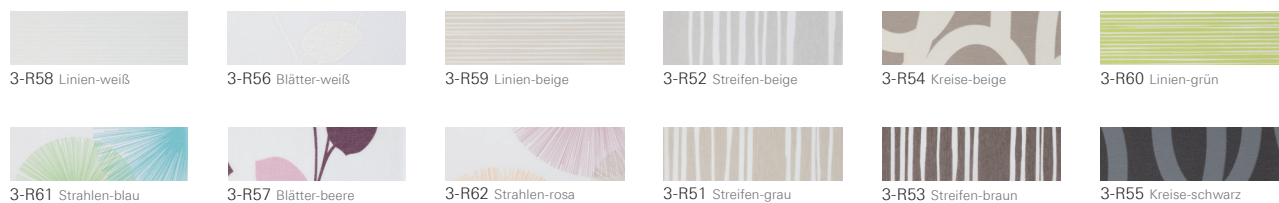

Technik & Details

ZRE

Anwendungsbereich	Sonnenschutz innen – auch für Feuchträume geeignet
Führungsschiene	Führungsschiene seitlich – dadurch selbstarretierend in jeder Position, in den Farben Weiß und Aluminium natur
Material	Lichtdurchlässige Sonnenschutzstoffe
Farbe	30 Farb- und Trenddekore zur Auswahl
Pflege	Feucht abwischbar
Größenraster	Verfügbar in allen Roto Wohndachfenster Größen
Ausführung	M: Manuell

Technische Werte

ZRE	Lichttransmission	Lichtreflexion	Lichtabsorption
1-R01	26%	72%	2%
1-R02	20%	78%	2%
1-R03	18%	68%	14%
1-R04	9%	47%	44%
1-R05	7%	49%	44%
1-R06	1%	20%	79%
2-R21	1%	14%	85%
2-R22	0%	8%	92%
2-R23	10%	24%	66%
2-R24	16%	60%	24%
2-R25	6%	47%	47%
2-R26	13%	59%	28%
2-R27	5%	34%	61%
2-R28	3%	31%	66%
2-R29	1%	14%	85%
2-R30	1%	16%	83%
2-R31	1%	14%	85%
2-R32	0%	5%	95%
3-R51	41%	46%	13%
3-R52	43%	44%	13%
3-R53	18%	27%	55%
3-R54	20%	35%	45%
3-R55	5%	15%	80%
3-R56	27%	51%	22%
3-R57	27%	51%	22%
3-R58	28%	72%	0%
3-R59	38%	56%	6%
3-R60	33%	52%	15%
3-R61	38%	55%	7%
3-R62	41%	57%	2%

Stoffkollektion

Standard Uni lichtdurchlässig

Trend Uni lichtdurchlässig

Trend Dekore lichtdurchlässig

Hinweis: Geringe produktionstechnische Farbabweichungen sind vorbehalten.
Die Farbmuster sind drucktechnisch hergestellt. Farbabweichungen zum Original
sind technisch bedingt und nicht zu vermeiden