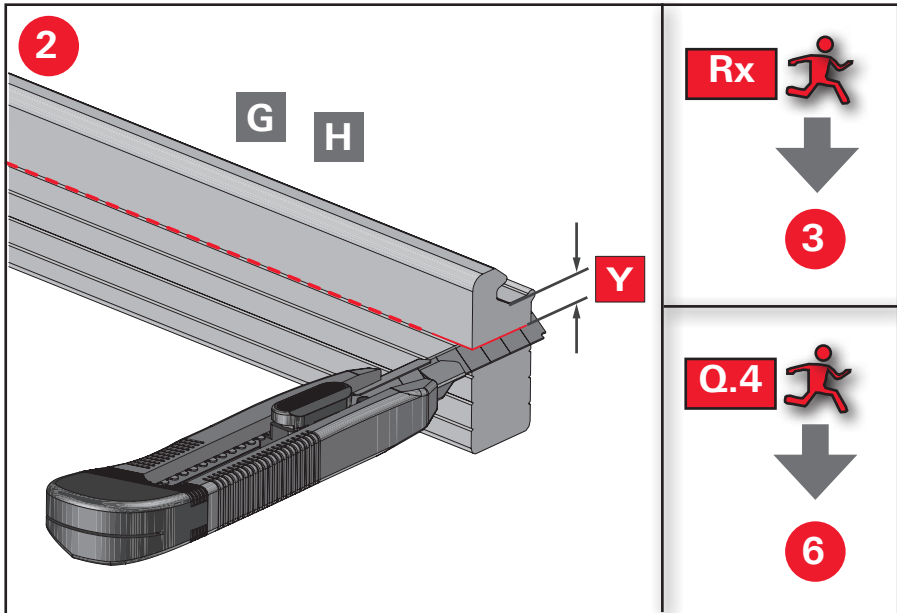

<b>A</b>	2
<b>B</b>	2
<b>C</b>	8
<b>D</b>	1
<b>E</b>	14/ 18/ 22
<b>F</b>	1

**DE**  
☎ +49 (0)7931 54 90 86 20  
☎ +49 (0)7931 54 90 460  
@ www.roto-frank.com

**BY RoyalRoof**  
☎ +37 5296342838  
☎ +37 5173852711  
@ www.roto.by