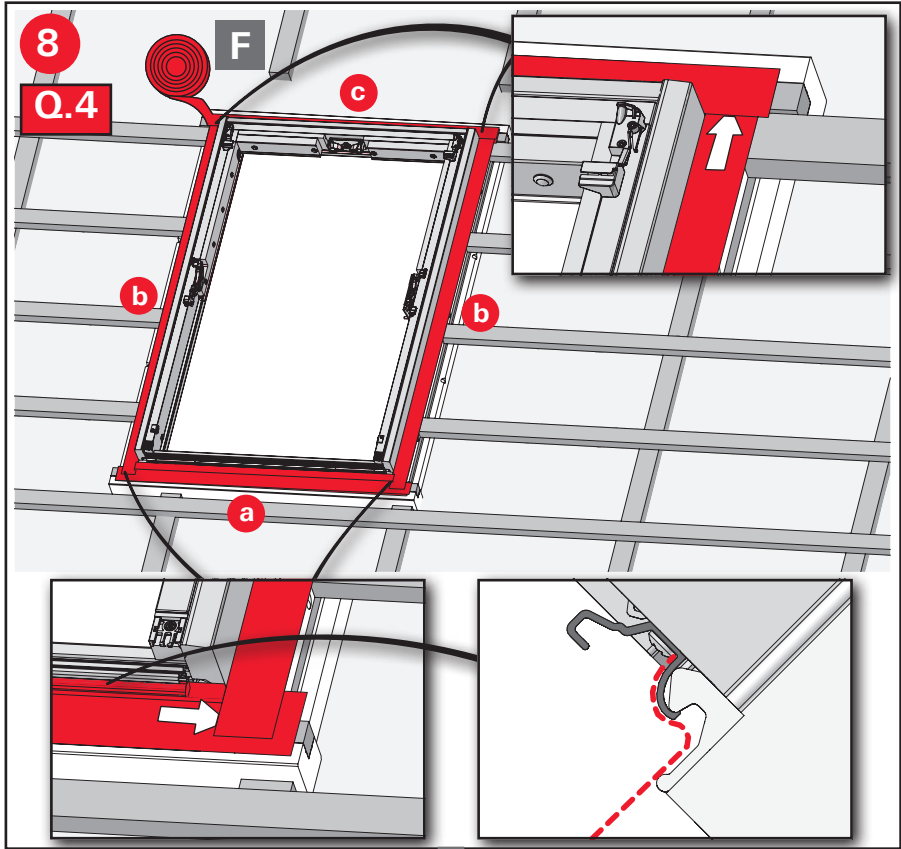

**C**  
ø5x100 **60/70**  
ø5x120 **80/90**

**A**

**B**

**B**

**A**

**D**

**E**  
**60/70**  
ø4,5x60  
**80/90**  
ø4,5x70

**F**

<b>A</b>	2
<b>B</b>	2
<b>C</b>	8
<b>D</b>	1
<b>E</b>	14/ 18/ 22
<b>F</b>	1

**DE**  
☎ +49 (0)7931 54 90 86 20  
☎ +49 (0)7931 54 90 460  
@ www.roto-frank.com

**BY RoyalRoof**  
☎ +37 5296342838  
☎ +37 5173852711  
@ www.roto.by