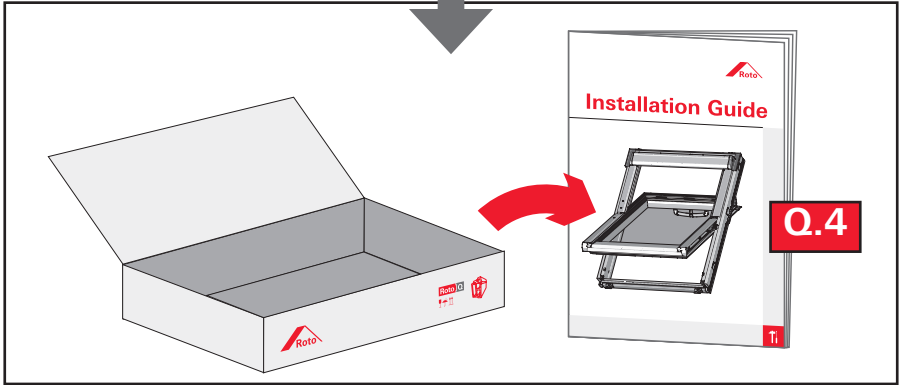

<b>A</b>	2
<b>B</b>	2
<b>C</b>	8
<b>D</b>	1
<b>E</b>	14/ 18/ 22
<b>F</b>	1

**DE**  
☎ +49 (0)7931 54 90 86 20  
☎ +49 (0)7931 54 90 460  
@ www.roto-frank.com

**BY RoyalRoof**  
☎ +37 5296342838  
☎ +37 5173852711  
@ www.roto.by