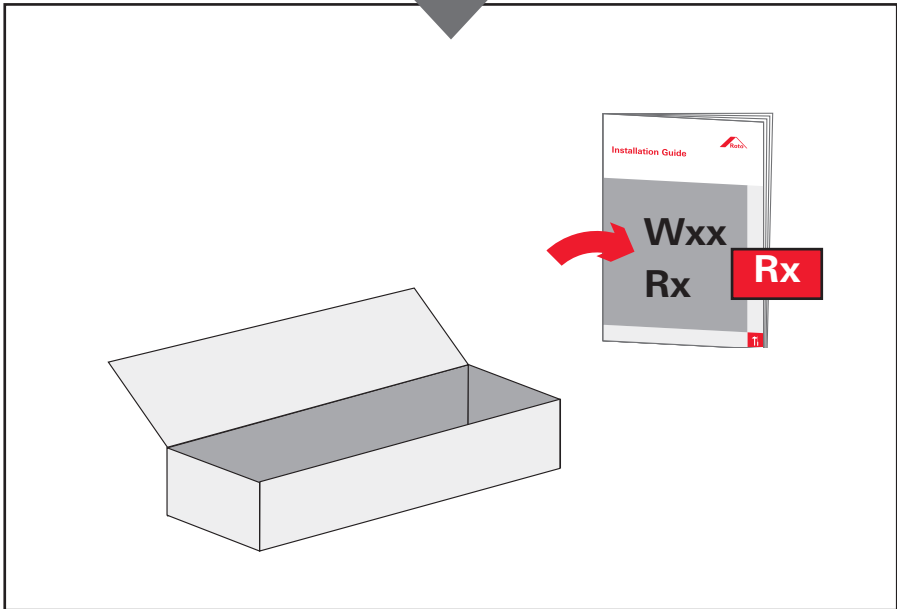

<b>A</b>	2
<b>B</b>	2
<b>C</b>	8
<b>D</b>	1
<b>E</b>	14/ 18/ 22
<b>F</b>	1

**DE**  
☎ +49 (0)7931 54 90 86 20  
☎ +49 (0)7931 54 90 460  
@ www.roto-frank.com

**BY RoyalRoof**  
☎ +37 5296342838  
☎ +37 5173852711  
@ www.roto.by