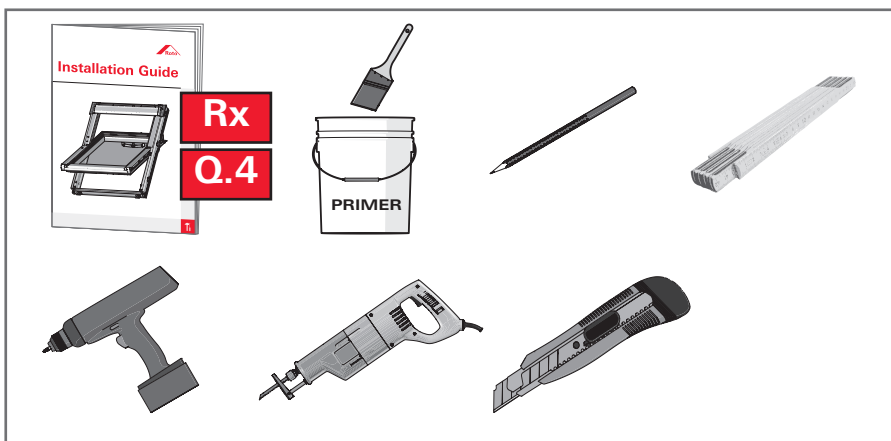

#### DE Hinweise/Sicherheitshinweise

- Der Roto MDA erfüllt nicht die Anforderung an eine Behelfsdeckung. Je nach Dachneigung und der Menge des anfallenden Niederschlags sowie der Bewitterungsdauer sind weitere Maßnahmen für eine Behelfsdeckung erforderlich.