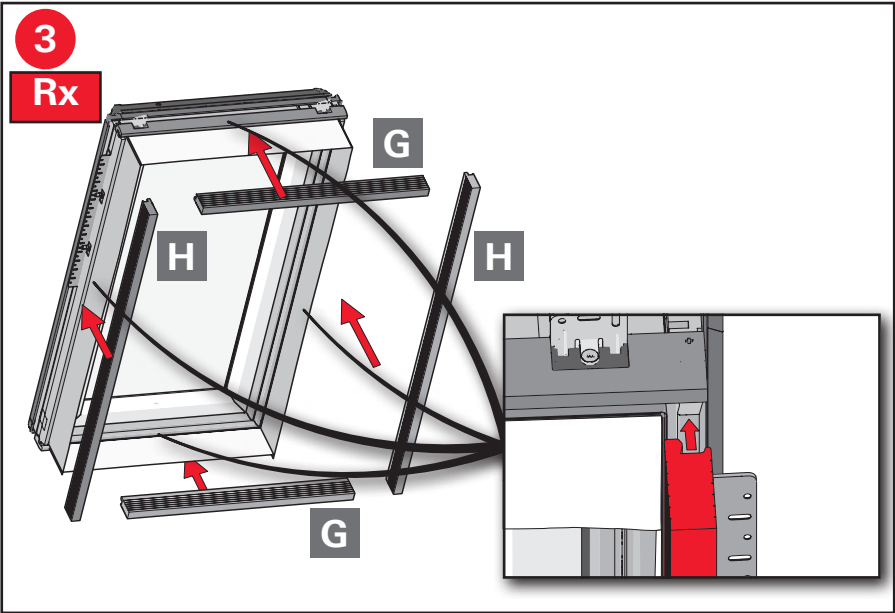

<b>A</b>	2
<b>B</b>	2
<b>C</b>	8
<b>D</b>	1
<b>E</b>	14/ 18/ 22
<b>F</b>	1

**DE**  
☎ +49 (0)7931 54 90 86 20  
☎ +49 (0)7931 54 90 460  
@ www.roto-frank.com

**BY RoyalRoof**  
☎ +37 5296342838  
☎ +37 5173852711  
@ www.roto.by